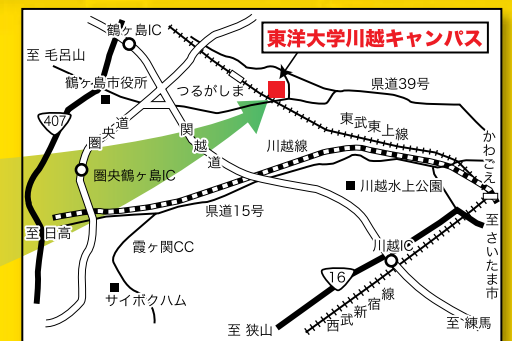

～異業種の人々がお互いの保有する新しい機能を持つ製品・技術をPR～

開催日時 **平成23年3月7日(月)**

午前10時～午後5時

開催場所 **東洋大学川越キャンパス** 学生ホール食堂棟(1F・2F)

〒350-8585 川越市鯨井 2100
東武東上線「鶴ヶ島駅」東口下車 徒歩約15分

※駐車場には限りがございますので、公共交通機関等をご利用の上、ご来場下さい。

主催

川越商工会議所 所沢商工会議所
飯能商工会議所 狭山商工会議所
入間市商工会